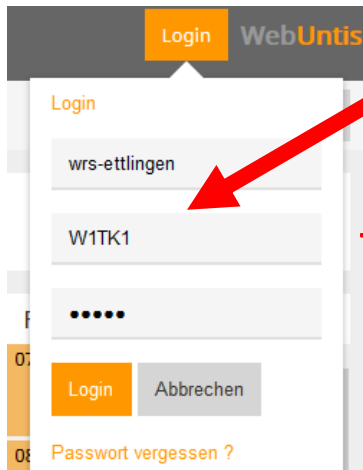

Kaufmännische Berufsschule
 Kaufmännische Berufsfachschule
 Kaufmännisches Berufskolleg I
 Kaufmännisches Berufskolleg II
 Kaufmännisches Berufskolleg FH
 Wirtschaftsgymnasium

Handbuch WebUntis

Es besteht die Möglichkeit, die aktuellen Stunden-/Vertretungspläne online einzusehen, um sich frühzeitig zu informieren. Folgendes Handling ist dabei möglich

I. per APP

II. per Homepage der WRS (www.wrs-ettlingen.de)

Vorgehensweise bei der Homepage basierten Lösung:

1) Eingabe der Schule

2) Anwahl des Stundenplan-Icons

3) Auswahl der eigenen Klasse

4) Falls gewünscht, kann statt Schritt 3) auch ein Klassen-Login genutzt werden.

a) „Benutzer“ = exakte Klassenbezeichnung (siehe unten) eingeben

WG2/1	1BK2W/1	W3TK1
WG2/2	1BK2W/2	W3TK2
WG2/3	1BK1W/1	W2TK1
WG2/4	1BK1W/2	W1TK1
WG1/1	1BK1W/3	W3VK1
WG1/2	2BFW2/1	W3VK2
WG1/3	2BFW1/1	W1VK3
WG1/4	W3GK1T	W2VK1
WGE/1	W2GK1T	W2VK2
WGE/2	W3K11T	W2VK4
WGE/3	W2K11T	W1VK1
WGE/4	W1K11T	W1VK2
		W1KD1
		2BFW2/2
		2BFW1/2