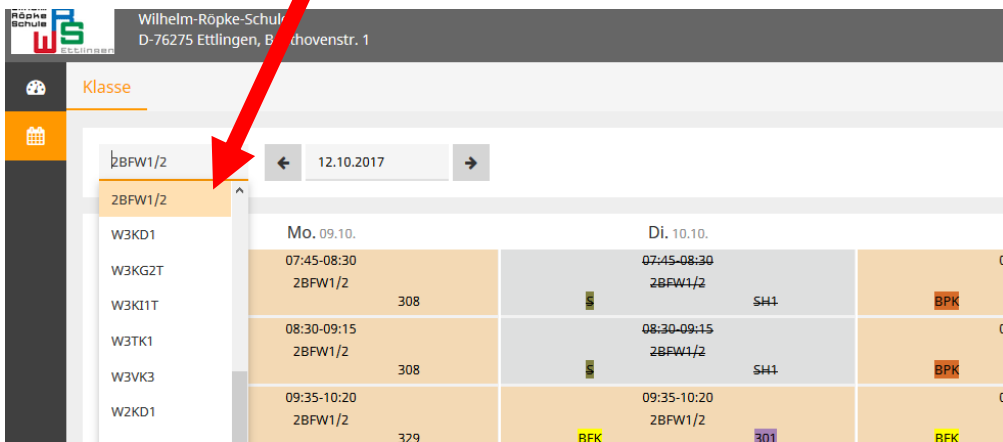

I. per APP

II. per Homepage der WRS (www.wrs-ettlingen.de)

Vorgehensweise bei der Homepage basierten Lösung:

1) Eingabe der Schule

2) Anwahl des Stundenplan-Icons

3) Auswahl der eigenen Klasse

4) Falls gewünscht, kann statt Schritt 3) auch ein Klassen-Login genutzt werden.

a) „Benutzer“ = exakte Klassenbezeichnung (siehe unten) eingeben

WG2/1	1BK2W/1	W3TK1
WG2/2	1BK2W/2	W3TK2
WG2/3	1BK1W/1	W2TK1
WG2/4	1BK1W/2	W1TK1
WG1/1	1BK1W/3	W3VK1
WG1/2	2BFW2/1	W3VK2
WG1/3	2BFW1/1	W1VK3
WG1/4	W3GK1T	W2VK1
WGE/1	W2GK1T	W2VK2
WGE/2	W3K11T	W2VK4
WGE/3	W2K11T	W1VK1
WGE/4	W1K11T	W1VK2
		W1KD1
		2BFW2/2
		2BFW1/2

b) „Passwort“ = 12345

5) Aktueller Stundenplan erscheint

	Mo, 12.09	Di, 13.09	Mi, 14.09	Do, 15.09	Fr, 16.09
1	07:45-08:30 WG20 403 VBL		07:45-08:30 WG20 326 M	07:45-08:30 WG21, WG22, WG23 326 CH	07:45-08:30 WG20 403 FM1
2	08:35-09:20 WG20 403 VBL	08:35-09:20 WG20 403 E	08:35-09:20 WG20 326 M	08:35-09:20 WG21, WG22, WG23 326 CH	08:35-09:20 WG20 403 FM1
3	08:35-10:20 WG20 403 CGK	09:35-10:20 WG20 403 E	09:35-10:20 WG20 403 E	09:35-10:20 WG20 403 E	09:35-10:20 WG20 403 VBL
4	10:20-11:05 WG20 403 D	10:20-11:05 WG20 403 D	10:20-11:05 WG20 403 M	10:20-11:05 WG20 403 CGK	10:20-11:05 WG22, WG23 402 EVR1 403 RKH ETH2
5	11:00-12:05 WG20 403 D	11:00-12:05 WG20 403 VBL	11:00-12:05 WG20 403 M	11:00-12:05 WG20 403 VBL	11:00-12:05 WG22, WG23 402 EVR1 403 RKH ETH2
6		12:10-12:55 WG20 403 FM1	12:10-12:55 WG20 403 D	12:10-12:55 WG20 403 VBL	12:10-12:55 WG20 403 M
7	13:00-13:45 WG20, WG24 427 FM2	13:00-13:45 WG20, WG23 402 SP2	13:00-13:45 WG20 403 D	13:00-13:45 WG20 403 VBL	13:00-13:45 WG20 403 M
8	13:50-14:35 WG20, WG24 427 FM2	13:50-14:35 WG20, WG23 402 SP2			
	14:40-15:25			14:40-15:25	14:40-15:25